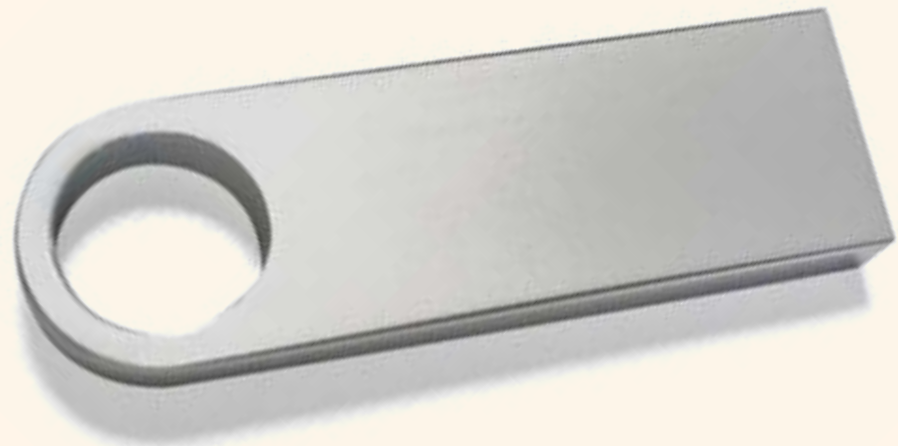

C333

Model metalowy
Metal USB
Metall USB Stick
Modello metallo
2-128 GB USB 2.0, USB 3.0
39 x 12 x 4,5 mm / 20 x 9 mm