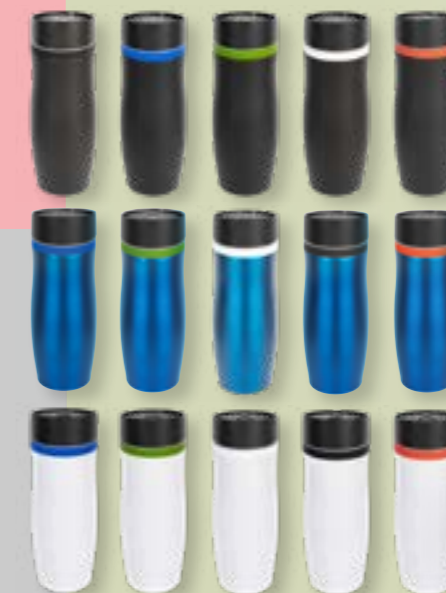

Mug 6
Stal szlachetna, plastik
Stainless steel, plastic
Edelstahl, Kunststoff
Acciaio inossidabile, plastica
500 ml, 8h

360° graver engraving gravur incisore
Podwójne ścianki
Double walls
Doppelte Wände
Doppie pareti