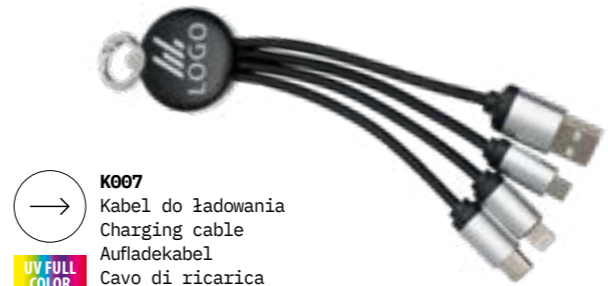

## LIGHT UP COLLECTION

**K016**  
Kabel do ładowania  
Charging cable  
Aufladekabel  
Cavo di ricarica  
Długość / Length / Länge / Lunghezza: 800 mm

Końcówki / Output: micro USB, typ C, Lightning (iPhone)

## LIGHT UP COLLECTION

**K007**  
Kabel do ładowania  
Charging cable  
Aufladekabel  
Cavo di ricarica  
Długość / Length / Länge / Lunghezza: 100 mm

Końcówki / Output: micro USB, typ C, Lightning (iPhone)