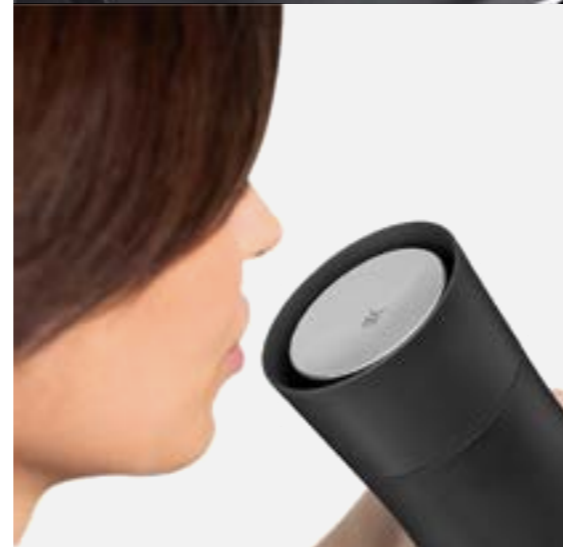

WMF

Cromargan®

Mug WMF 1

Stal Cromargan, plastik
Cromargan steel, plastic
Cromargan-Stahl, Kunststoff
Acciaio Cromargan, plastica
300 ml, 8h
ø78 x 140 mm

360° graver engraving gravur incisore
Podwójne ścianki Double walls Doppelte Wände Doppie pareti

Mug WMF 2

Stal Cromargan, plastik
Cromargan steel, plastic
Cromargan-Stahl, Kunststoff
Acciaio Cromargan, plastica
350 ml, 8h
ø74 x 220 mm

360° graver engraving gravur incisore
Podwójne ścianki Double walls Doppelte Wände Doppie pareti

Mug 2

Stal szlachetna, plastik
Stainless steel, plastic
Edelstahl, Kunststoff
Acciaio inossidabile, plastica
440 ml, 13h
ø65 x 230 mm

360° graver engraving gravur incisore
Podwójne ścianki Double walls Doppelte Wände Doppie pareti

Bottle B1

Stal szlachetna, plastik
Stainless steel, plastic
Edelstahl, Kunststoff
Acciaio inossidabile, plastica
500 ml, 6h
ø70 x 270 mm

360° graver engraving gravur incisore
Podwójne ścianki Double walls Doppelte Wände Doppie pareti

Bottle B2

Stal szlachetna, plastik
Stainless steel, plastic
Edelstahl, Kunststoff
Acciaio inossidabile, plastica
450 ml, 6h
ø65 x 265 mm

360° graver engraving gravur incisore
Podwójne ścianki Double walls Doppelte Wände Doppie pareti

Bottle B3

Butelka do picia / plastik RPET
Drink bottle / plastic RPET
Trinkflasche / Kunststoff RPET
Borraccia / plastica RPET
550 ml
ø65 x 220 mm

Mug 4

Stal szlachetna, plastik
Stainless steel, plastic
Edelstahl, Kunststoff
Acciaio inossidabile, plastica
440 ml, 8h
ø60 x 225 mm

360° graver engraving gravur incisore
Podwójne ścianki Double walls Doppelte Wände Doppie pareti

35°C LCD termometr thermometer
IPX7