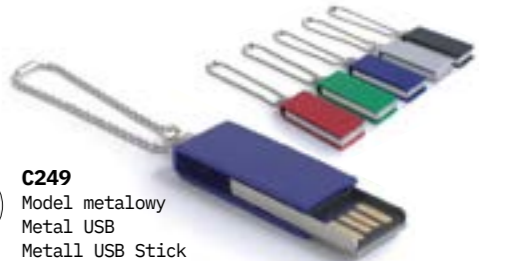

Model metalowy
Metal USB
Metall USB Stick
Modello metallo
2-128 GB USB 2.0, 3.0
30 x 12 x 6 mm / 25 x 8 mm